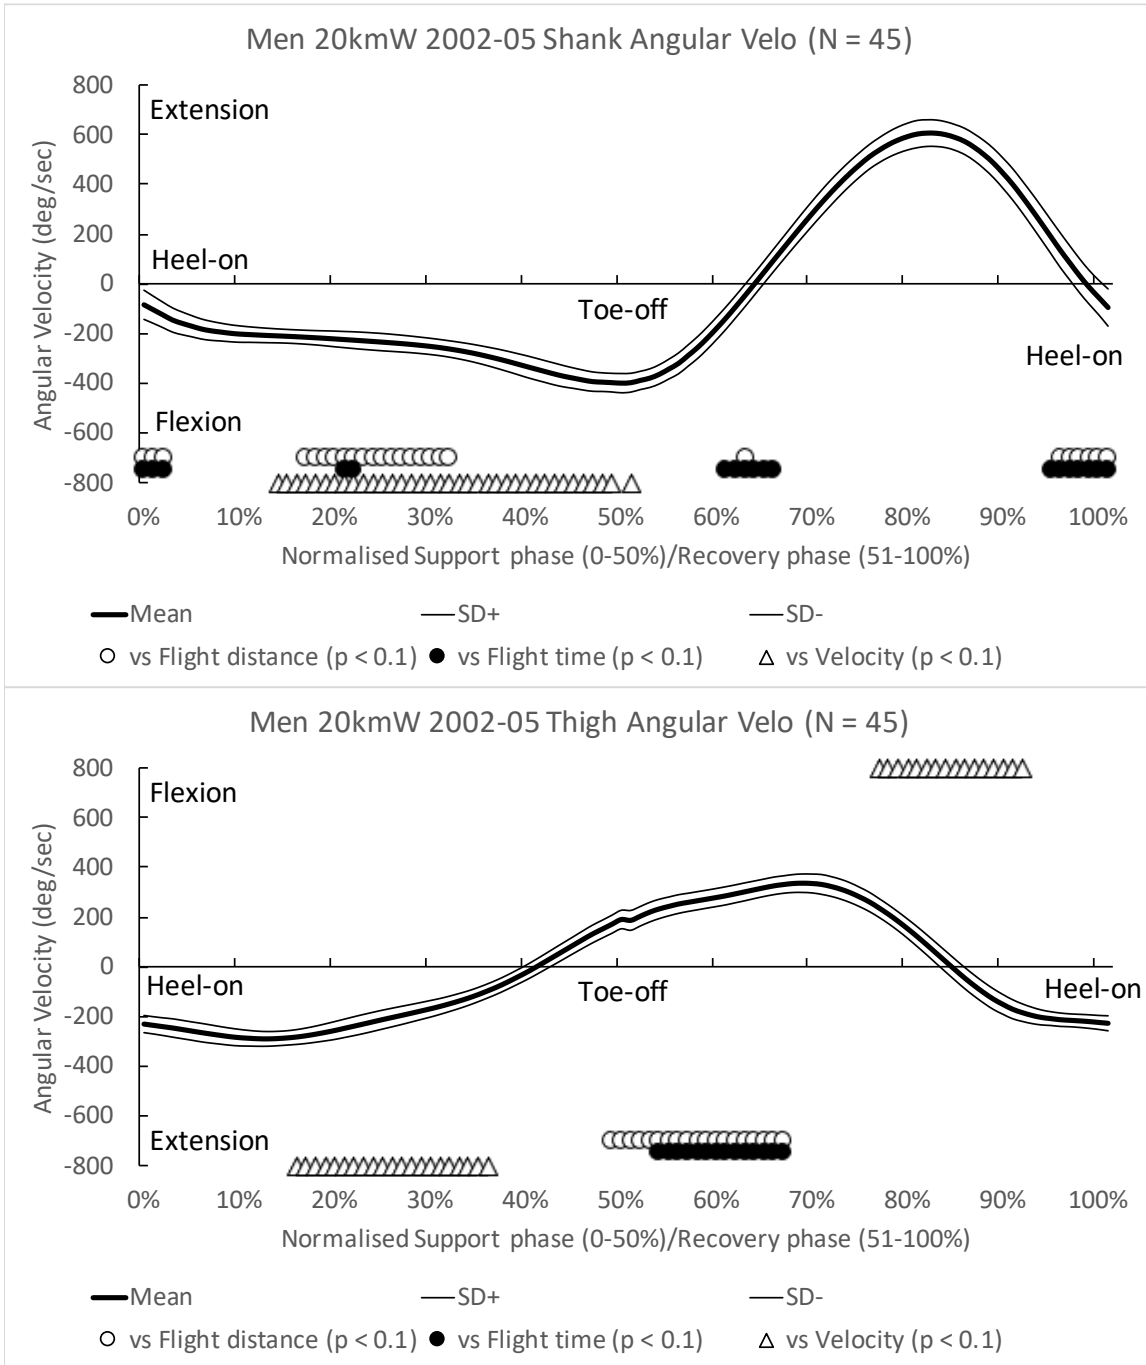

Men 20kmW Angular Velocity

Men20kmW Angle