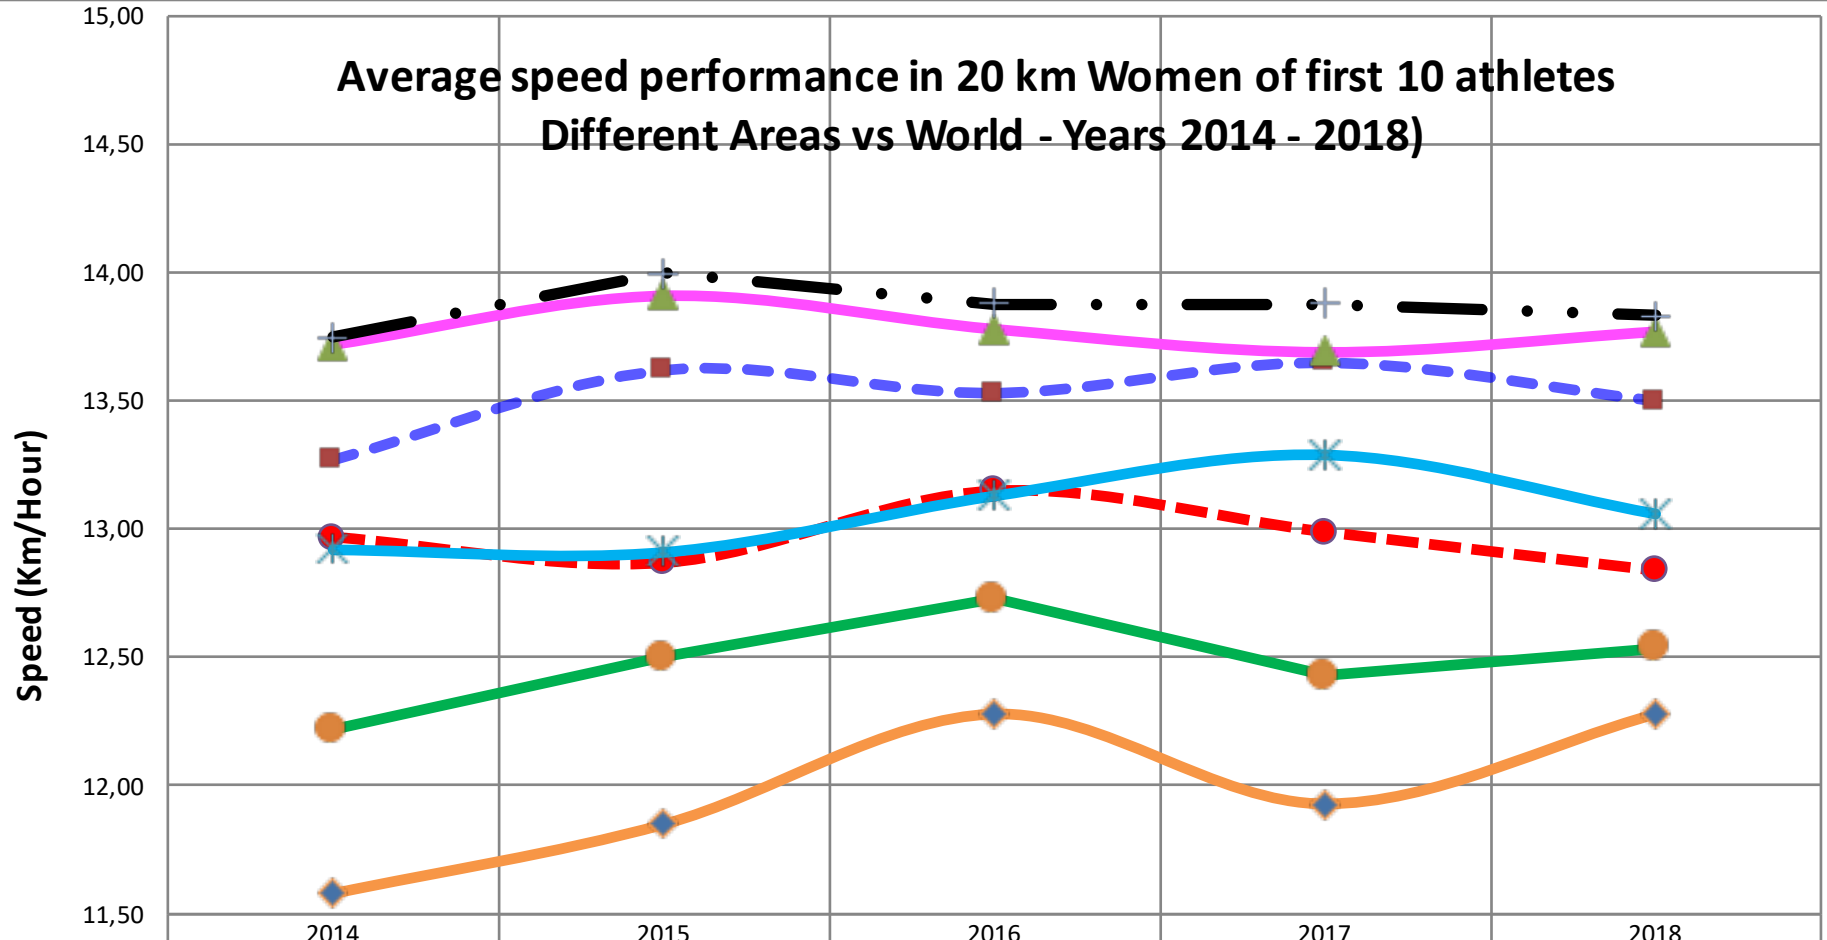

## Average speed performance in 20 km Women of first 10 athletes Different Areas vs World - Years 2014 - 2018)

	2014	2015	2016	2017	2018
Africa	11,58	11,85	12,28	11,93	12,28
Asia	13,27	13,62	13,53	13,65	13,50
Europe	13,72	13,91	13,78	13,69	13,77
NACAC	12,97	12,87	13,15	12,99	12,84
CONSUDATLE	12,92	12,91	13,13	13,29	13,06
Oceania	12,22	12,50	12,73	12,43	12,54
World	13,75	14,00	13,88	13,88	13,83