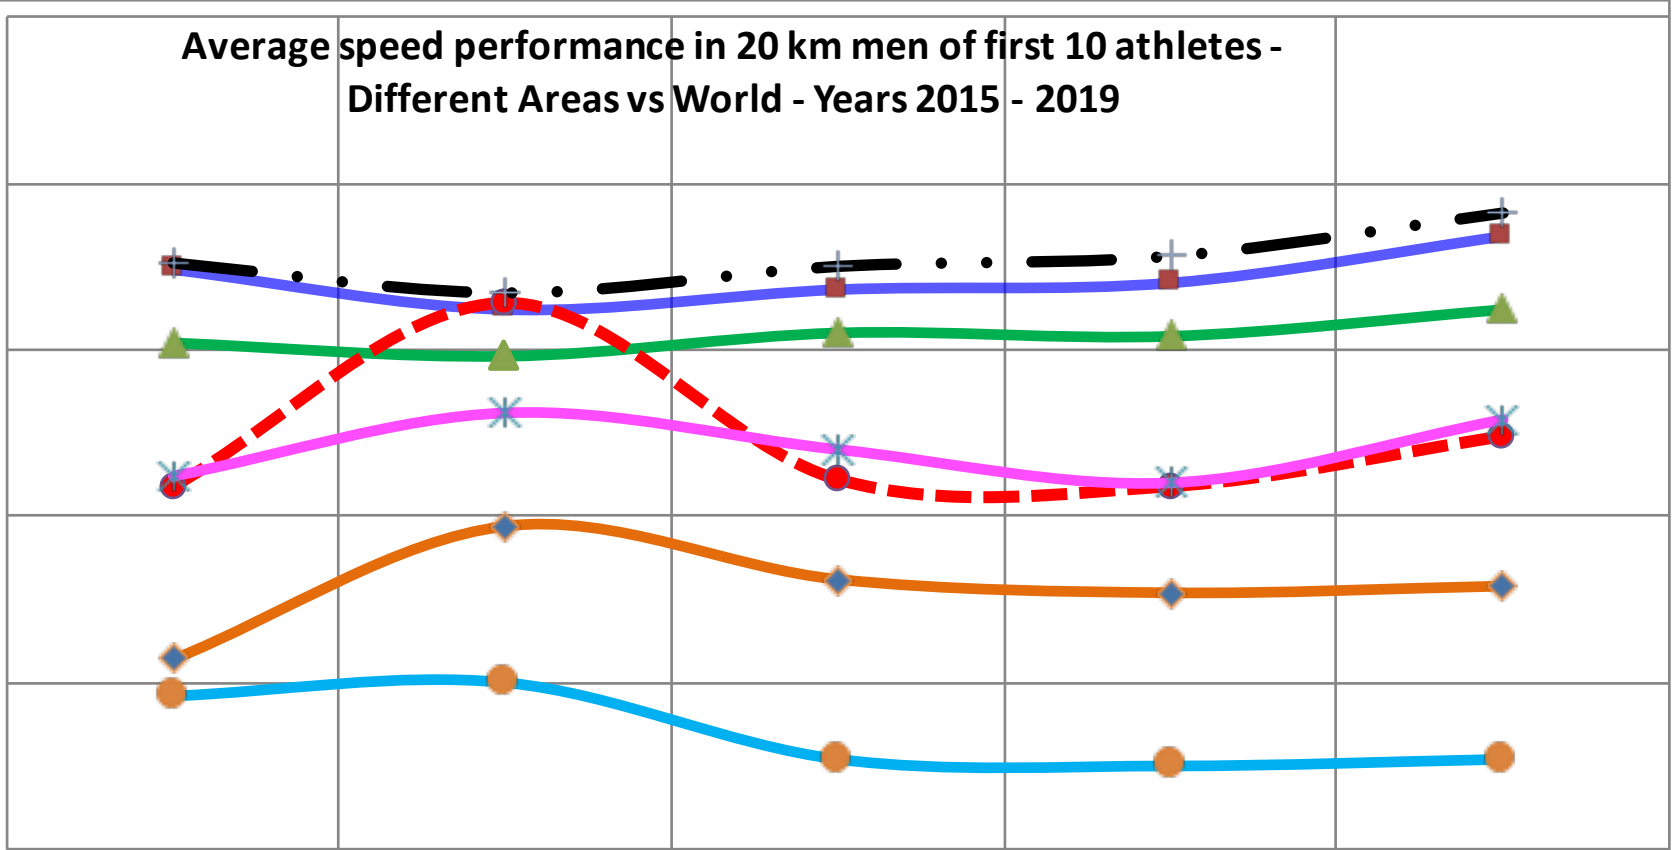

**Average speed performance in 20 km men of first 10 athletes - Different Areas vs World - Years 2015 - 2019**

Speed (Km/Hour)

16,00  
15,50  
15,00  
14,50  
14,00  
13,50

Africa	14,07	14,47	14,31	14,27	14,29
Asia	15,24	15,12	15,18	15,20	15,34
Europe	15,02	14,98	15,05	15,04	15,12
NACAC	14,59	15,14	14,61	14,59	14,74
CONSUDATLE	14,62	14,81	14,70	14,60	14,79
Oceania	13,96	14,00	13,77	13,75	13,77
World	15,26	15,17	15,25	15,28	15,41