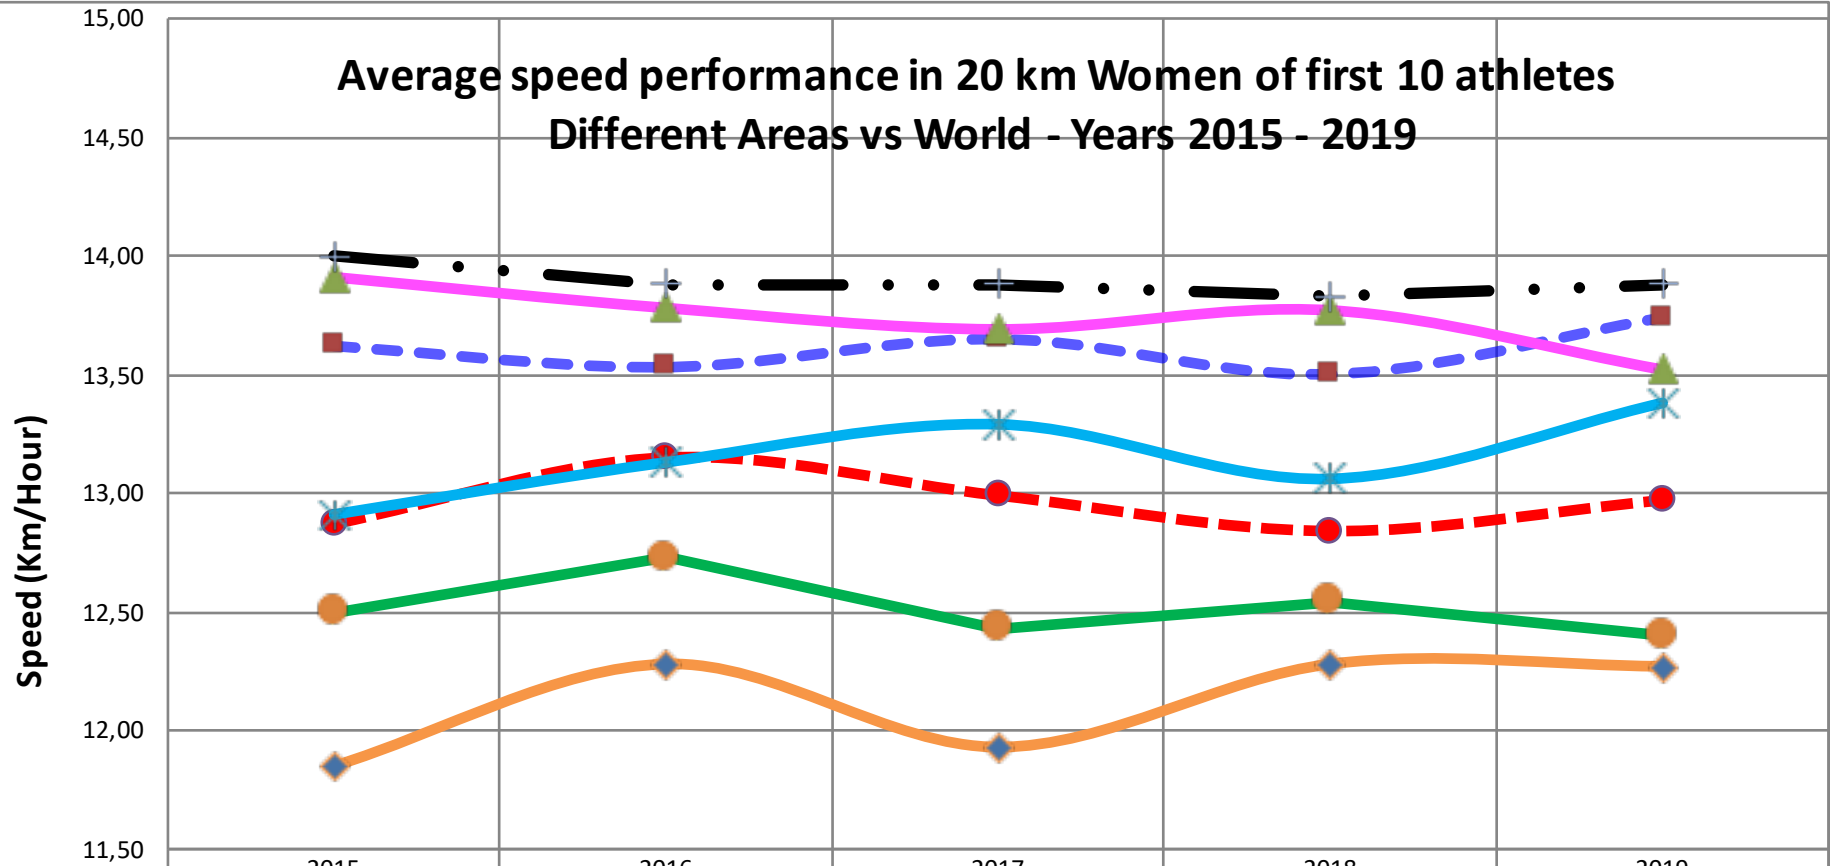

Average speed performance in 20 km Women of first 10 athletes Different Areas vs World - Years 2015 - 2019

Africa	11,85	12,28	11,93	12,28	12,27
Asia	13,62	13,53	13,65	13,50	13,74
Europe	13,91	13,78	13,69	13,77	13,52
NACAC	12,87	13,15	12,99	12,84	12,97
CONSUDATLE	12,91	13,13	13,29	13,06	13,38
Oceania	12,50	12,73	12,43	12,54	12,40
World	14,00	13,88	13,88	13,83	13,88