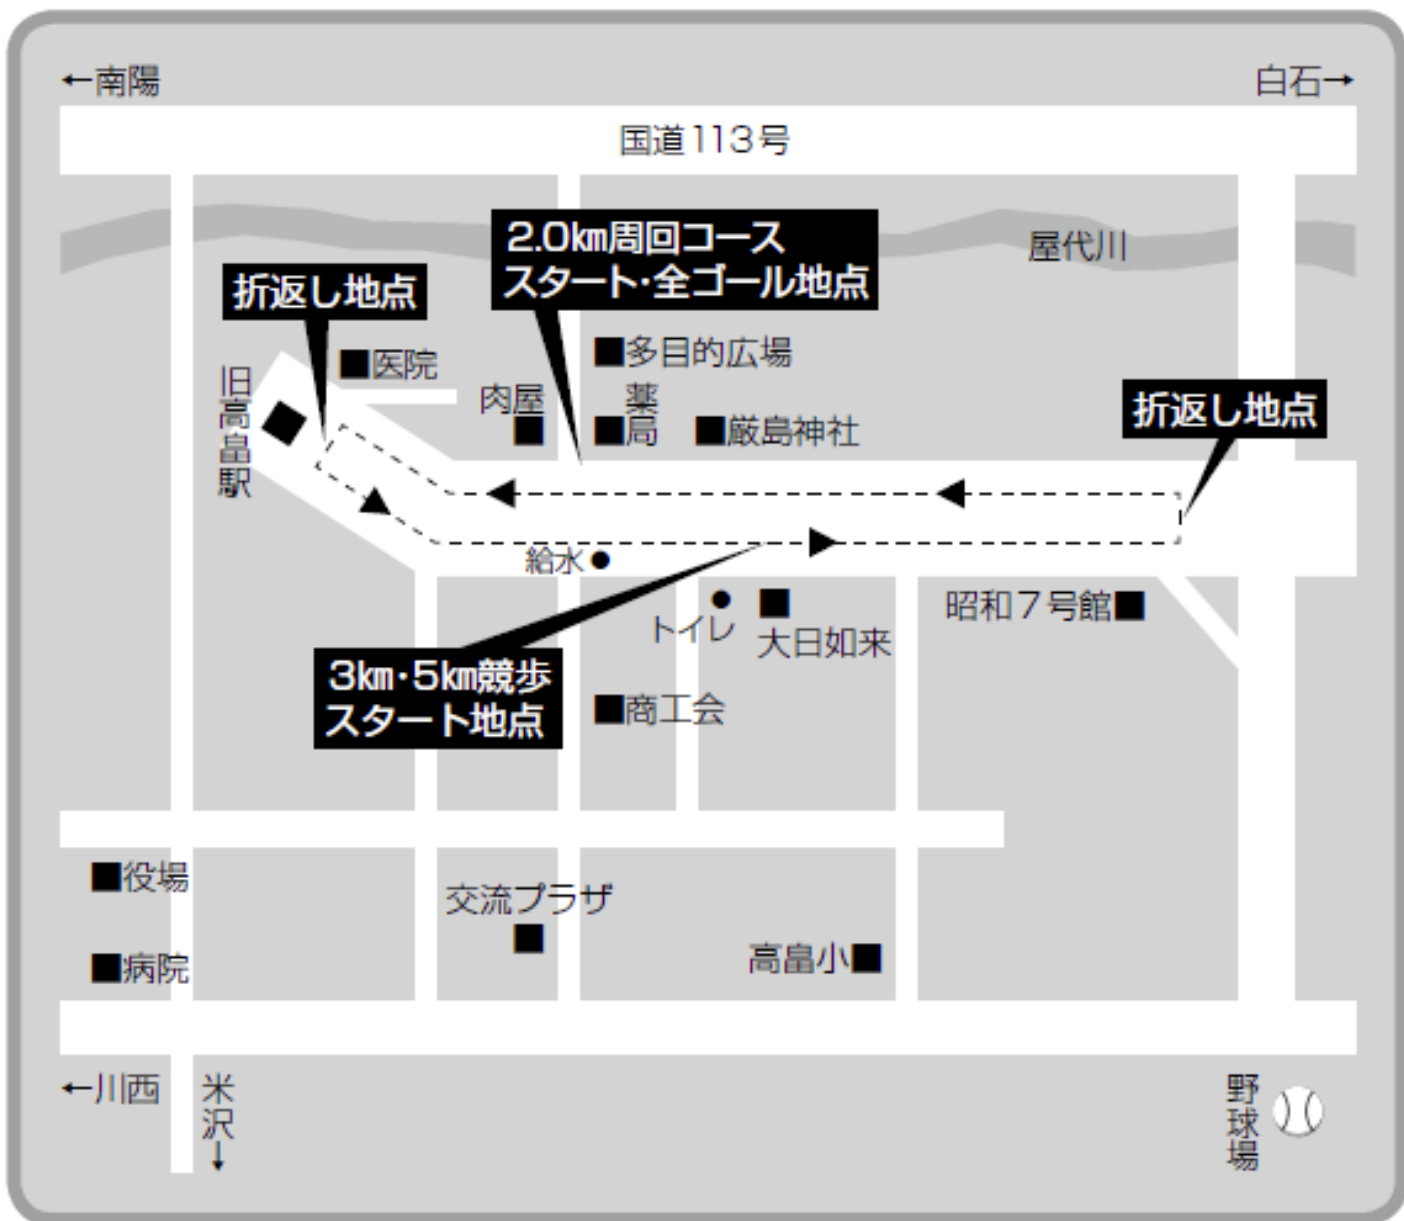

●競技コース（平面図）

◆コース 山形県高畠町中央通りスタート・ゴールの折返し(1部周回)コース(1周2.0km)

●競技コース（断面図）